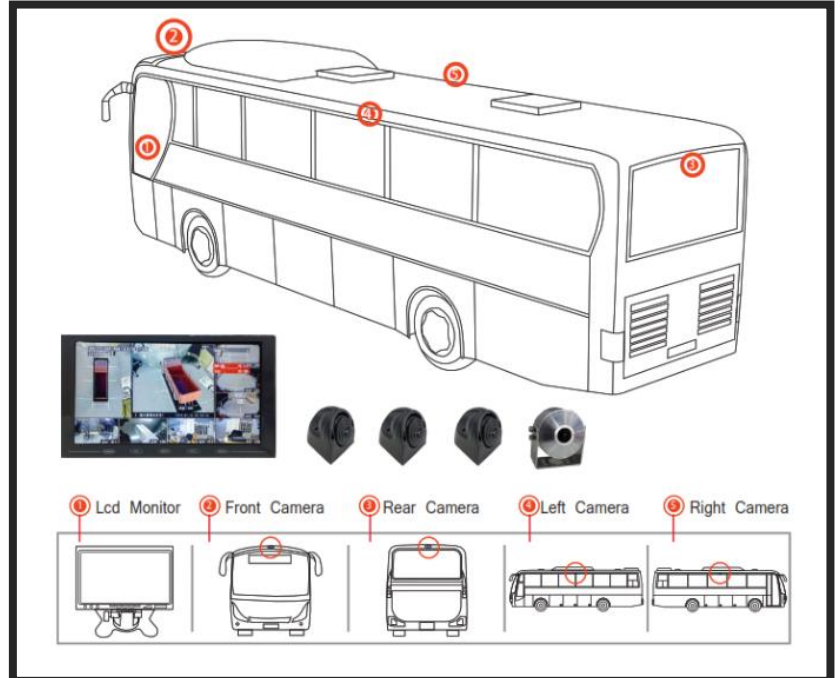

 CAM 1 - R46 CLASS II

 CAM 2 - R46 CLASS IV

SISTEMA DE CAMARAS CLASE V y VI

CLASS V & VI

Monitores 12", 10", 9", 7" y 5" AHD

Cameras AHD (universales o específicas según marca/modelo de vehículo)

KIT360-005XX KIT VISION 360° VISION PERIMETRAL PARA TODO TIPO DE VEHICULOS

S2454/14D Sistema DAB+

RADIO/DAB/CD/DVD/USB/BLUETOOTH - DUAL ZONE – 2 ENTRADAS DE MICROFONO

-  Zona Conductor Independiente
-  Zona Pasaje Independiente
-  2x Entradas Micro
-  Sintonizador de Radio Digital Integrado
-  2x Entradas de Cámara

**Monitores de gran formato:
Panorámico hasta 32" e Hiperpanorámico en 29"**

Display digital con funciones RELOJ, termómetro y MENSAJES COMO:

PARADA y RAMPA SOLICITADA, ABROCHENSE EL CINTURON,....

LETREROS LEDS CON CONSOLA TACTIL